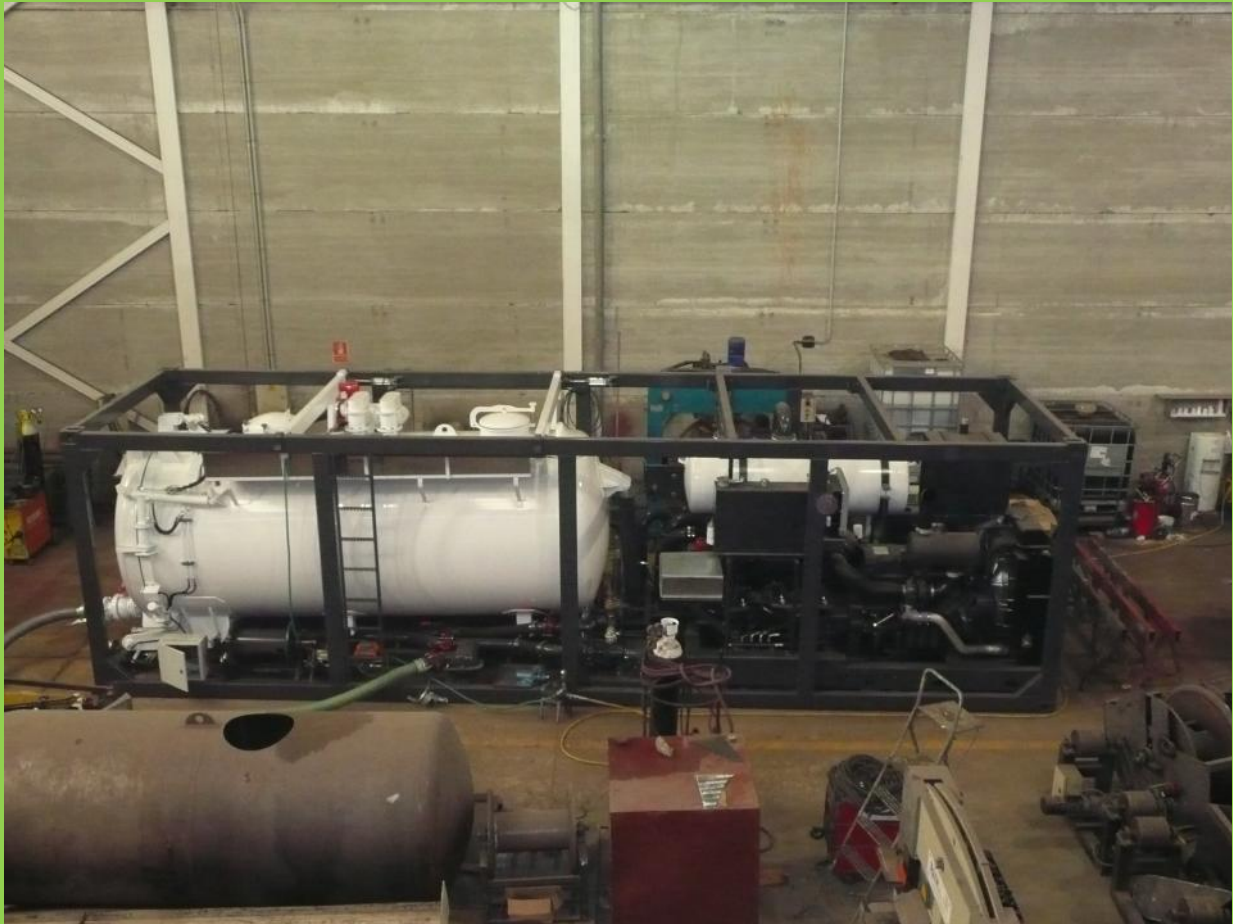

GRUPO

Distribuidor

BTT Vacuums
Industrial Vacuum Systems

www.telsafavelim.com

INNOVACIONES PARA EL MEDIO AMBIENTE

EQUIPOS ESPECIALES

Equipo Aspirador Continuo

GRUPO TELSFA-FAVELIM. : C/Rioja, 13 P.I. Serycal 13620 PEDRO MUÑOZ (Ciudad Real) Telf.: 926-56.90.35- Fax: 926.56.90.40 e-mail: comercial@telsafavelim.com www.telsafavelim.com